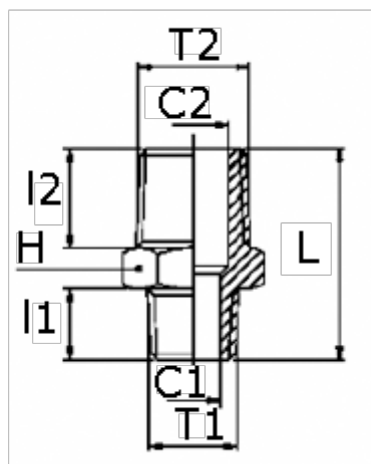

Varenummer: 5891112TR1814
Beskrivelse: Brystnippel 1112TR
Reduktion, R1/8" - R1/4"

Mål

C1 = 5.5
C2 = 8.5
H = 14
L = 23.0
I1 = 7.5
I2 = 11.0
T = 1/8"
T2 = 1/4"